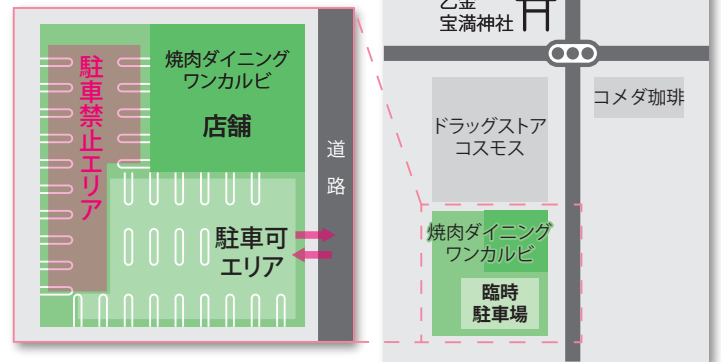

臨時駐車場のご案内

- 臨時駐車場から会場までの距離 約 350m (徒歩 約 5分)
※送迎車をご用意しています。
お迎えに上がりますので、以下までお電話ください。
TEL : 092-504-1881
- 臨時駐車場のご利用は 16 時までとなっております。
それ以降は会場の敷地内駐車場をご利用ください。

入口より奥側は従業員様用の
駐車スペースのため、道路側の
スペースに駐車してください。

※臨時駐車場をご利用の際は、
本チラシのこの面を上にして、
車外から見える位置にご提示ください。