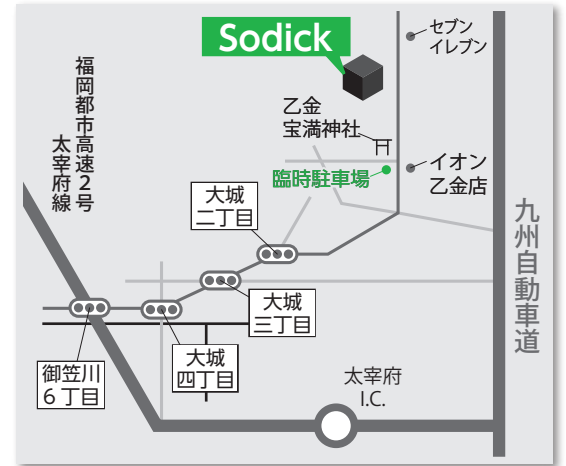

株式会社 岡本工作機械製作所

リニアモータ駆動
マシニングセンタ**UX450L**純水仕様
超高速
細穴放電加工機**K3HS**

協賛メーカー(順不同)

Okamoto
OKAMOTO MACHINE TOOL WORKS, LTD.**CGS**
株式会社C&Gシステムズ**BIG**
BIG DAISHOWA**NS** TOOL

会場のご案内

- **会場** 株式会社 ソディック 西日本支店 福岡テクセンター
〒816-0902 福岡県大野城市乙金 2-9-8
- **交通アクセス** ●車での来場 九州自動車道 太宰府 IC 5分
※敷地内駐車場が満車の際は、以下臨時駐車場をご利用ください。
 - 電車での来場 ①西鉄 大牟田線
春日原駅 タクシー 15分
 - ②JR 鹿児島本線
南福岡駅 タクシー 15分

臨時駐車場のご案内

- 臨時駐車場から会場までの距離 約 350m (徒歩 約 5分)
※送迎車をご用意しています。
お迎えに上がりますので、以下までお電話ください。
TEL : 092-504-1881
- 臨時駐車場のご利用は 16 時までとなっております。
それ以降は会場の敷地内駐車場をご利用ください。

入口より奥側は従業員様用の
駐車スペースのため、道路側の
スペースに駐車してください。

※臨時駐車場をご利用の際は、
本チラシのこの面を上にして、
車外から見える位置にご提示ください。